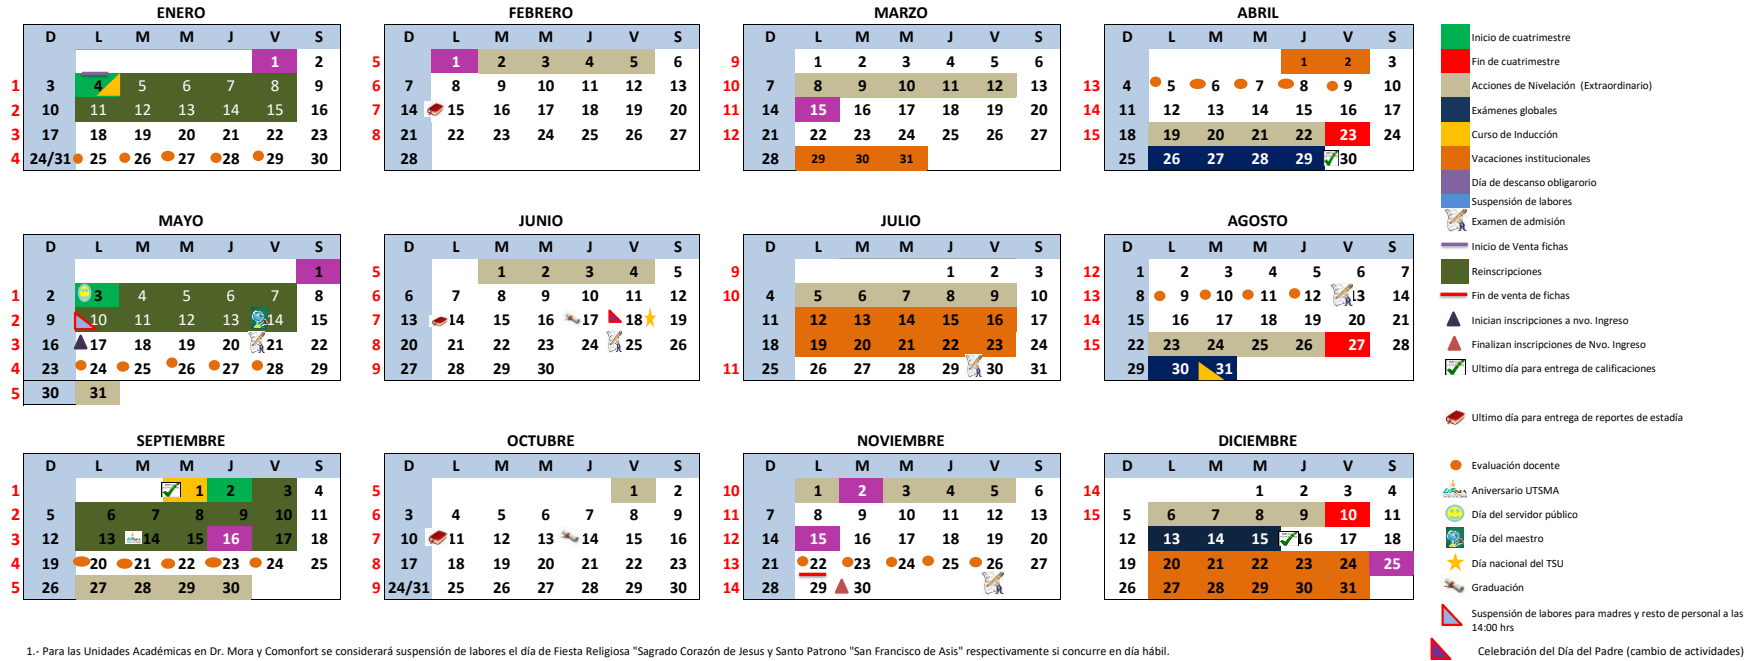

CALENDARIO ESCOLAR 2021.